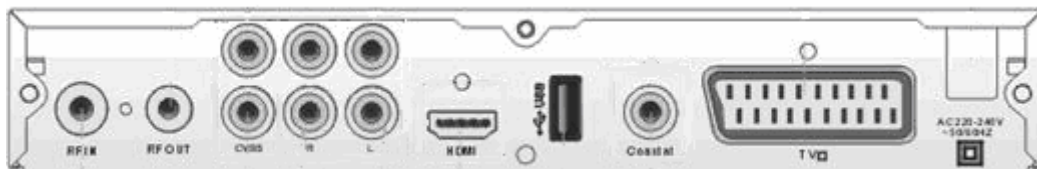

PVR

Εγγράψτε τα αγαπημένα σας τηλεοπτικά προγράμματα σε έναν εξωτερικό σκληρό δίσκο ενώ τα παρακολουθείτε, η προγραμματίστε την συσκευή να κάνει την εγγραφή όταν λείπετε ώστε να τα παρακολουθήσετε αργότερα. Μπορείτε να κάνετε εγγραφή ενός καναλιού ενώ παρακολουθείτε οποιοδήποτε άλλο κανάλι, από την τετράδα των ψηφιακών καναλιών που ανήκουν στην ίδια συχνότητα εκπομπής.

Εξωτερική αποθήκευση

Συνδέστε ένα εξωτερικό USB stick ή σκληρό δίσκο. Υποστηρίζονται εξωτερικοί σκληροί δίσκοι έως 2TB σε Format FAT32 ή NTFS.

Mp3/Photo

Ακούστε την αγαπημένη σας μουσική και δείτε αγαπημένες σας φωτογραφίες που έχετε αποθηκεύσει σε ένα USB Stick ή σκληρό δίσκο.

HDMI

Με την σύνδεση HDMI μπορείτε να απολαύσετε υψηλής ανάλυσης εικόνα και υψηλής ποιότητας ήχο στα τηλεοπτικά προγράμματα που παρακολουθείτε.

Τεχνικά Χαρακτηριστικά

Ισχύς	AC 100V / 240V 50-60Hz	
Κατανάλωση	< 10 W	
Αποκωδικοποίηση Video	MPEG4 AVC / H.264 HP@L4 / MPEG-2	
Αποκωδικοποίηση Ήχου	AAC / AC3 / PCM	
Αναλογία εξόδου Video	4:3 / 16:9 / auto	
Ανάλυση Video	1920 * 1080	
Recording Format	Video: pvr (MPEG2/MPEG4) , mpg (MPEG2)	
Media Player Format	Audio: mp3 Image: jpg, bmp	
Μενού	Multi Language (Υποστηρίζει Ελληνικό μενού)	
Teletext	Ελληνικό	
Tuner		
	RF Input Connector	IEC FEMALE
	Loop Through	IEC Male
	Εύρος Συχνοτήτων	174~230MHz, 470~862MHz
	Διαμόρφωση	QPSK/16QAM/64QAM
	Band Width	7MHz, 8MHz
Έξοδοι		
	CVBS Video Output	3xRCA (Yellow/White/Red)
	L/R Audio Output	2x RCA (White/Red)
	Y Cb / Pb Cr / Pr (Component)	3xRCA (Green/Blue/Red)
	HDMI (576P / 720P / 1080i) Output	HDMI
	TV SCART	1 x SCART
	Digital Audio	Coaxial Output
	USB 2.0	USB 2.0 Host Interface
Διαστάσεις	(W x D x H) 235 x 118 x 38 mm	
Βάρος	568 gr	