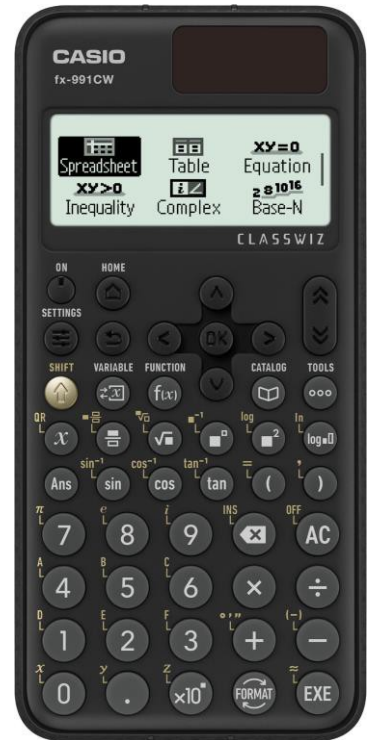

Οθόνη

- 63* 192 FULL DOT
- Φυσική αλγεβρική απεικόνιση
- Αλγεβρική μέθοδος εισαγωγής: Natural V.P.A.M.
- Αριθμός. χαρακτήρων /γραμμές 17/1+10/1
- Μενού εικονιδίων
- Οθόνη 4 διαβαθμίσεων
- Εμφάνιση σταθερού εκθέτη 10+2

Μνήμη

- Επανάληψη λειτουργίας
- 9 μνήμες αποθήκευσης μεταβλητών

Μαθηματικά

- 540+ λειτουργίες
- 47 επιστημονικές σταθερές
- 40 μετατροπές μετρικού συστήματος
- 24 επίπεδα παρενθέσεων
- Πράξεις με κλάσματα
- Μέτρηση γωνιών σε DEG/RAD/GRAD
- Μετατροπή μεταξύ > DEG/>RAD/>GRAD
- Μετατροπή μεταξύ πολικών και ορθογώνιων συντεταγμένων (Pol↔Rec)
- Τριγωνομετρικοί υπολογισμοί ημ/συν/εφ/ημ⁻¹/συν⁻¹/εφ⁻¹
- Υπερβολικές συναρτήσεις ημη/συνη/εφη /ημη⁻¹/συνη⁻¹/εφη⁻¹
- Εκθετικές και Λογαριθμικές συναρτήσεις (ln, 10^x, e^x)
- Μαθηματικοί υπολογισμοί $\sqrt[n]{x}$, x^2 , x^{-1} , $1/x$, $x!$, x^y , $x^{1/y}$
- Υπολογισμοί Base-n (δεκαεξαδικού, δεκαδικού, δυαδικού, οκταδικού,)
- Λογικοί τελεστές (AND/OR/...)
- Δεκαεξαδικό < > Δεκαδικό
- Υπολογισμοί ποσοστών
- Πρώτη παραγοντοποίηση
- Απεικόνιση αριθμών με δυνάμεις του δέκα ($\times 10$) ENG/ENG ←
- Υπολογισμοί με τεχνικά σύμβολα
- Υπολογισμοί με μιγαδικούς αριθμούς
- Γεννήτρια τυχαίων αριθμών
- Υπολογισμό min/max μιας τετραγωνικής συνάρτησης
- Υπολογισμός μήτρας/διανύσματος 4x4
- Επίλυση ισοτήτων
- Ανισότητες
- Πίνακας τιμών f(x) & g(x)