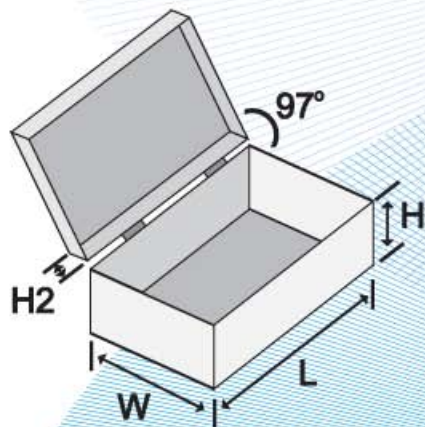

# Pro'sKit®

- Λουράκι μεταφοράς ώμου
- Αφαιρούμενη πλάτη με θήκες & χωρίσματα ταξινόμησης

Υλικό: Αλουμίνιο (πλάισιο)

ΔΙΑΣΤΑΣΕΙΣ

L	W	H	H2
458	330	101	49

ΚΛΕΙΔΑΡΙΑ

ΜΕΤΑΛΛΙΚΗ  
ΕΝΙΣΧΥΣΗ

EVA