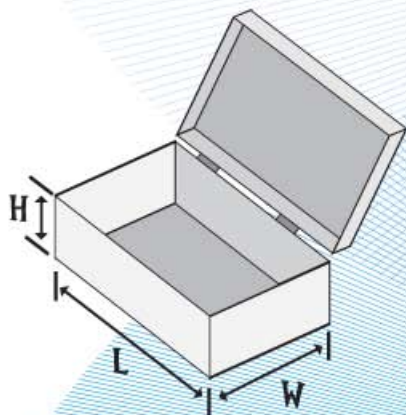

CT-730

- Λουράκι μεταφοράς ώμου
- Αφαιρούμενη πλάτη με θήκες & χωρίσματα ταξινόμησης

CTBRAND

Since 1985

ΔΙΑΣΤΑΣΕΙΣ

L	W	H
460	335	155