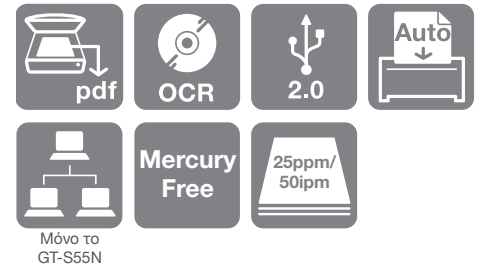

Epson GT-S55/55N

ΦΥΛΛΟ ΔΕΔΟΜΕΝΩΝ

Η σειρά GT-S55 της Epson είναι ένα οικονομικό, εισαγωγικό πακέτο διαχείρισης εγγράφων. Είναι αποδοτικό και αξιόπιστο ώστε να ανταποκρίνεται στις ανάγκες των μικρών επιχειρήσεων και τμημάτων που ανήκουν σε απαιτητικούς οργανισμούς και επιζητούν εξοικονόμηση κόστους και βελτιωμένη παραγωγικότητα.

Τα πολυσέλιδα έγγραφα έντυπης μορφής μεγέθους έως και A4, μετατρέπονται σε ηλεκτρονικά αρχεία με ταχύτητα έως και 25 σελίδες μονής όψης το λεπτό και 50 σελίδες διπλής όψης το λεπτό, σε μονόχρωμη ή έγχρωμη λειτουργία. Οι σελίδες διπλής όψης μπορούν να σαρωθούν με ένα πέρασμα. Επιπλέον, το μοντέλο αυτό διαθέτει έναν μικρού μεγέθους αυτόματο τροφοδότη εγγράφων 75 σελίδων που ταιριάζει διακριτικά επάνω σε κάθε επιτραπέζια επιφάνεια. Με το μοντέλο GT-S55N, μπορείτε να κάνετε κοινή χρήση του σαρωτή και των δυνατοτήτων του με πολλούς χρήστες καθώς είναι έτοιμος για σύνδεση σε δίκτυο.

Η εφαρμογή Epson Event Manager καθιστά εύκολη την ενσωμάτωση των GT-S55 και GT-S55N, επιταχύνοντας τη ροή εργασιών και δίνοντας στους χρήστες τη δυνατότητα να καταγράφουν, να μετατρέπουν, να διανέμουν και να αποθηκεύουν πληροφορίες εγγράφων σχεδόν σε κάθε σύστημα διαχείρισης. Μπορεί, επίσης, να προσαρμόζει τις λειτουργίες «εργασία σάρωσης σε» για έως και 10 εργασίες με ένα άγγιγμα, όπως «σάρωση σε email» ή «σάρωση σε κοινόχρηστο φάκελο» και πολλά άλλα.

Το ολοκληρωμένο πακέτο του παρεχόμενου λογισμικού της Epson και η προηγμένη τεχνολογία απεικόνισης διασφαλίζουν ότι τα μοντέλα GT-S55 και GT-S55N μπορούν να εκτελέσουν ευρύ φάσμα λειτουργιών, εύκολα και αποδοτικά. Οι σύνθετες εργασίες, όπως η οργάνωση αρχείων και αναφορών, η μετατροπή των πληροφοριών επαγγελματικών καρτών σε βάση δεδομένων, η βελτίωση κειμένου, η αφαίρεση των οπών διάτρησης και η παράλειψη κενών σελίδων, μπορούν πλέον να πραγματοποιηθούν χωρίς κόπο, μειώνοντας τις απαιτήσεις εκπαίδευσης και αυξάνοντας την αποδοχή της συσκευής στον εργασιακό χώρο.

ΚΥΡΙΑ ΧΑΡΑΚΤΗΡΙΣΤΙΚΑ

- Γρήγορες ταχύτητες μονόχρωμης και έγχρωμης σάρωσης της τάξης των 25 σελίδων ανά λεπτό / 50 εικόνων ανά λεπτό μονής και διπλής όψης
- Οπτική ανάλυση έως και 600 dpi
- Τεχνολογία σάρωσης διπλής όψης για σάρωση δύο όψεων με ένα πέρασμα
- Αυτόματος τροφοδότης εγγράφων μεγάλης χωρητικότητας 75 σελίδων
- Σήμανση ENERGY STAR